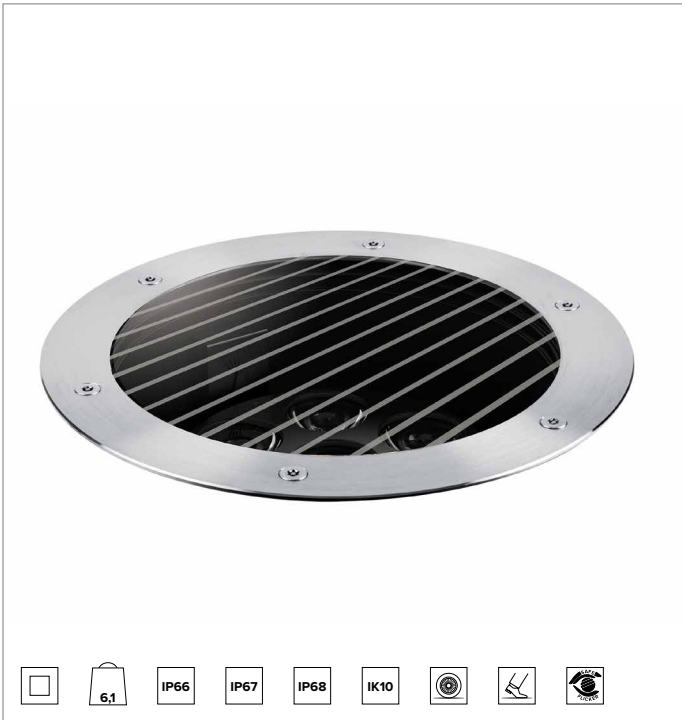

## E013VNL830ELACB | KEPLERO 280 Ausrichtbar

### Professioneller ausrichtbarer Einbaustrahler mit LEDs

	3000K	H(m)	D(m)	E <sub>max</sub> (lx)		
	Ra80		5°			
	Fixture Power	16W	1	0.09	117137	
	Source Flux	1734lm	2	0.17	29284	
	Fixture Flux	1407lm	3	0.26	13015	
	Efficacy	87lm/W	4	0.34	7321	
TS1942	I <sub>max</sub> =67553cd/klm	I <sub>max</sub>	117137cd	5	0.43	4685